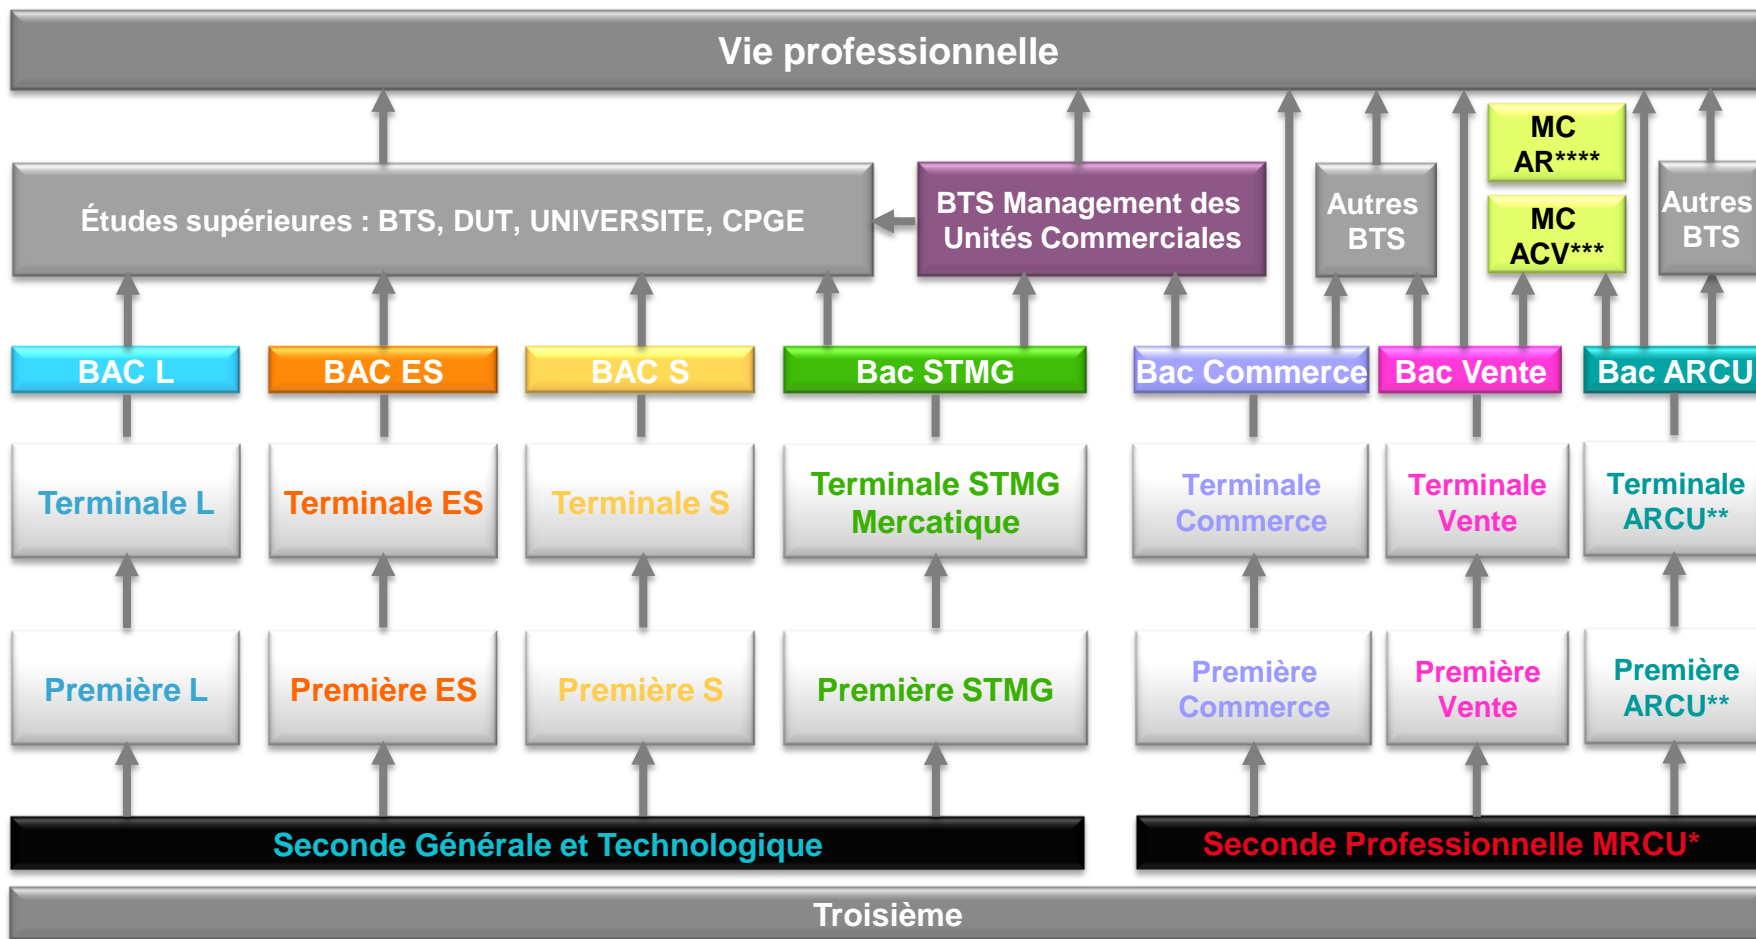

Lycée Sacré Coeur AMIENS

Nos filières
2017-2018

* MRCU : Métiers de la Relation aux Clients et Usagers - **ARCU : Accueil Relation aux Clients et Usagers - *** MC ACV : Mention complémentaire Assistance, conseil, vente à distance
**** MC AR : Mention complémentaire Accueil Réception