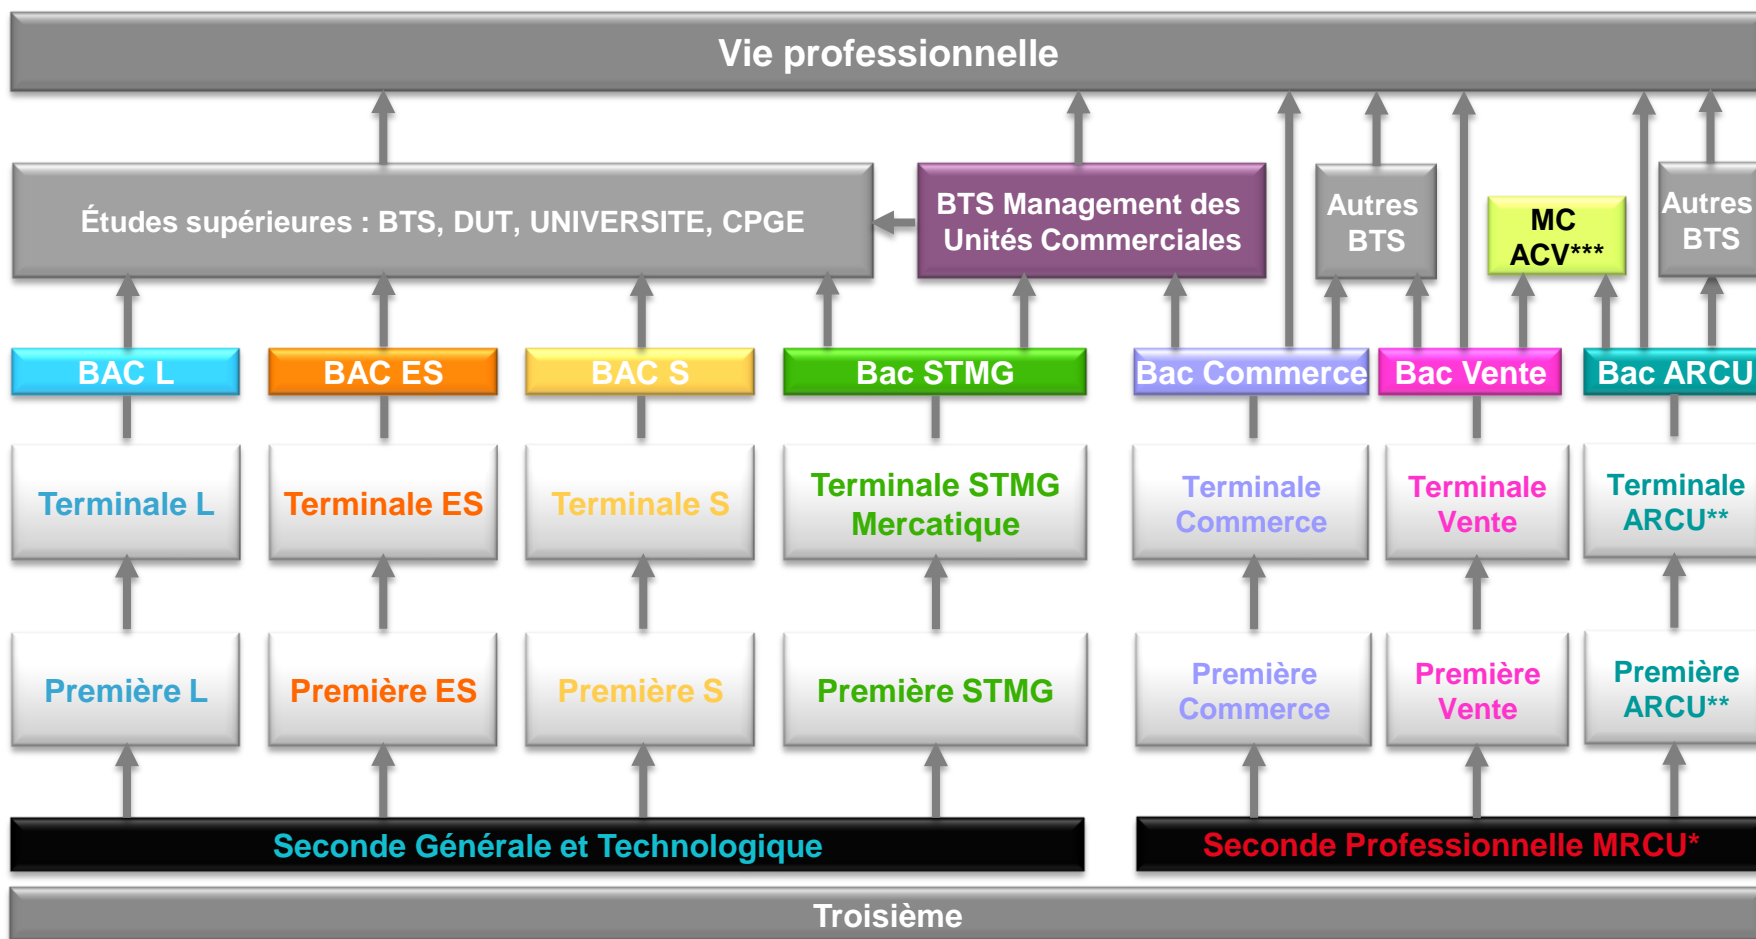

# Lycée Sacré Cœur AMIENS

**Nos filières  
2016-2017**

\* MRCU : Métiers de la Relation aux Clients et Usagers - \*\*ARCU : Accueil Relation aux Clients et Usagers - \*\*\* MC ACV : Mention complémentaire Assistance, conseil, vente à distance